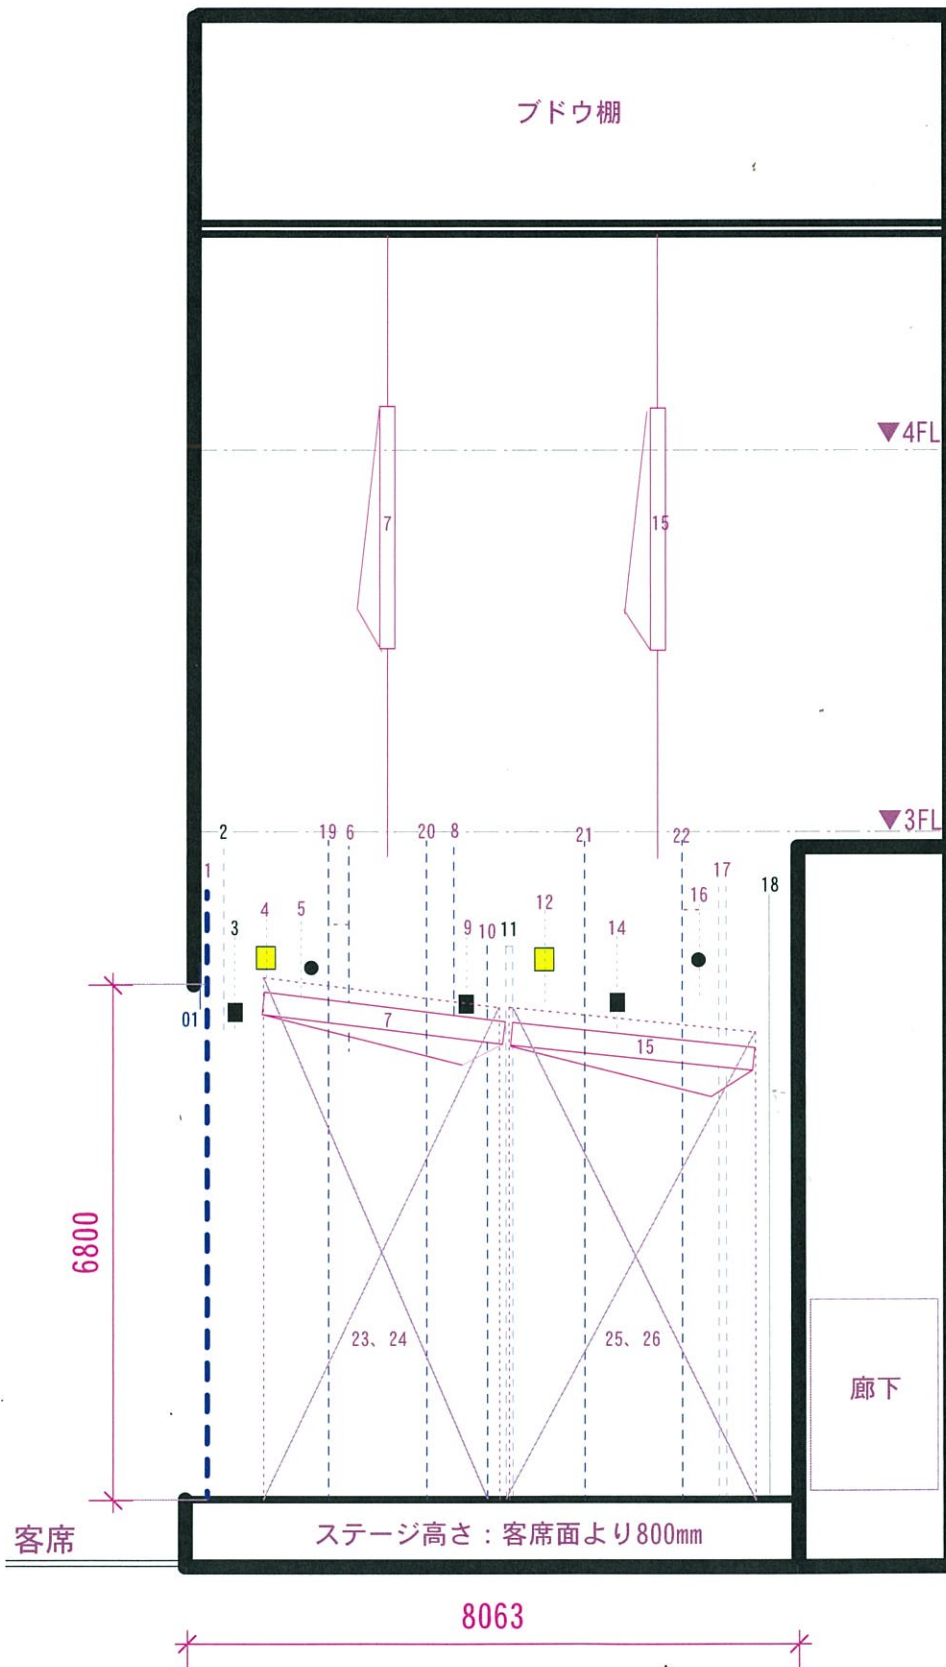

新潟ユニゾンプラザ 多目的ホール断面図

- 01：見切り一文字幕・袖幕
- 1：緞帳
- 2：第1一文字幕
- 3：第1 ボーダーライトボタン
- 4：第1 サスペンションライト
- 5：第1 道具ボタン
- 6：第2一文字幕
- 7：第1 天井反射板
- 8：第3一文字幕
- 9：第2 ボーダーライトボタン
- 10：中割幕
- 11：スクリーン
- 12：第2 サスペンションライト
- 13：第4一文字幕
- 14：水平ライトボタン
- 15：第2 天井反射板
- 16：第2 道具ボタン
- 17：バック幕
- 18：水平幕
- 19：第1 袖幕
- 20：第2 袖幕
- 21：第3 袖幕
- 22：第4 袖幕
- 23：第1 側面反射板（上手）
- 24：第1 側面反射板（下手）
- 25：第2 側面反射板（上手）
- 26：第2 側面反射板（下手）

※床面から箕の子面まで
16, 850mm