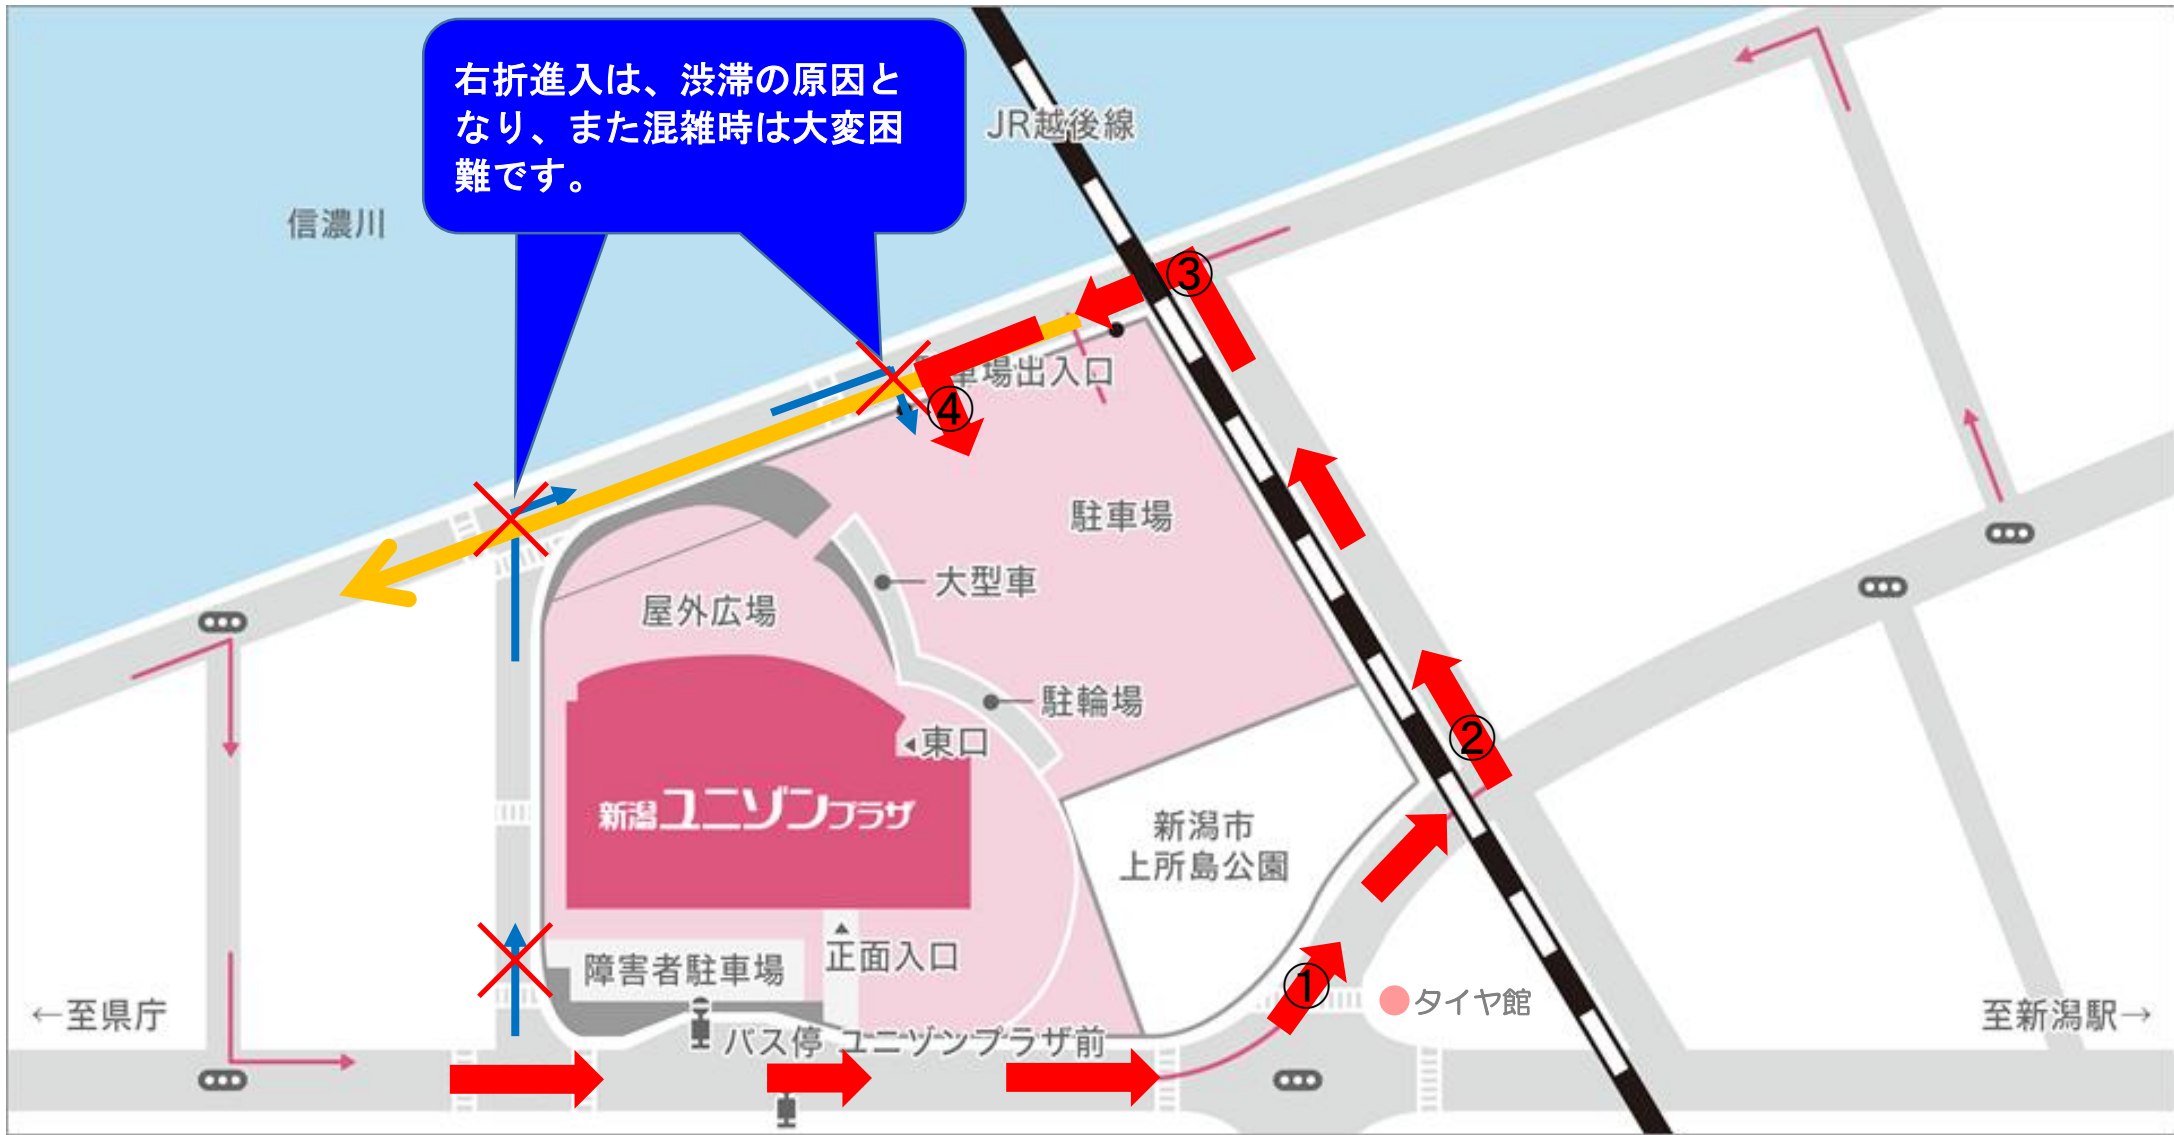

新潟ユニゾンプラザ駐車場へは  のルートで入庫してください。

- ①新潟ユニゾンプラザの正面を通り過ぎて、タイヤ館の信号を左折してください。
- ②越後線の下をくぐったらすぐに左折してください。
- ③信濃川右岸道路に突き当たりましたら左折してください。
- ④越後線の下をくぐると左側が駐車場です。左折で入庫してください。