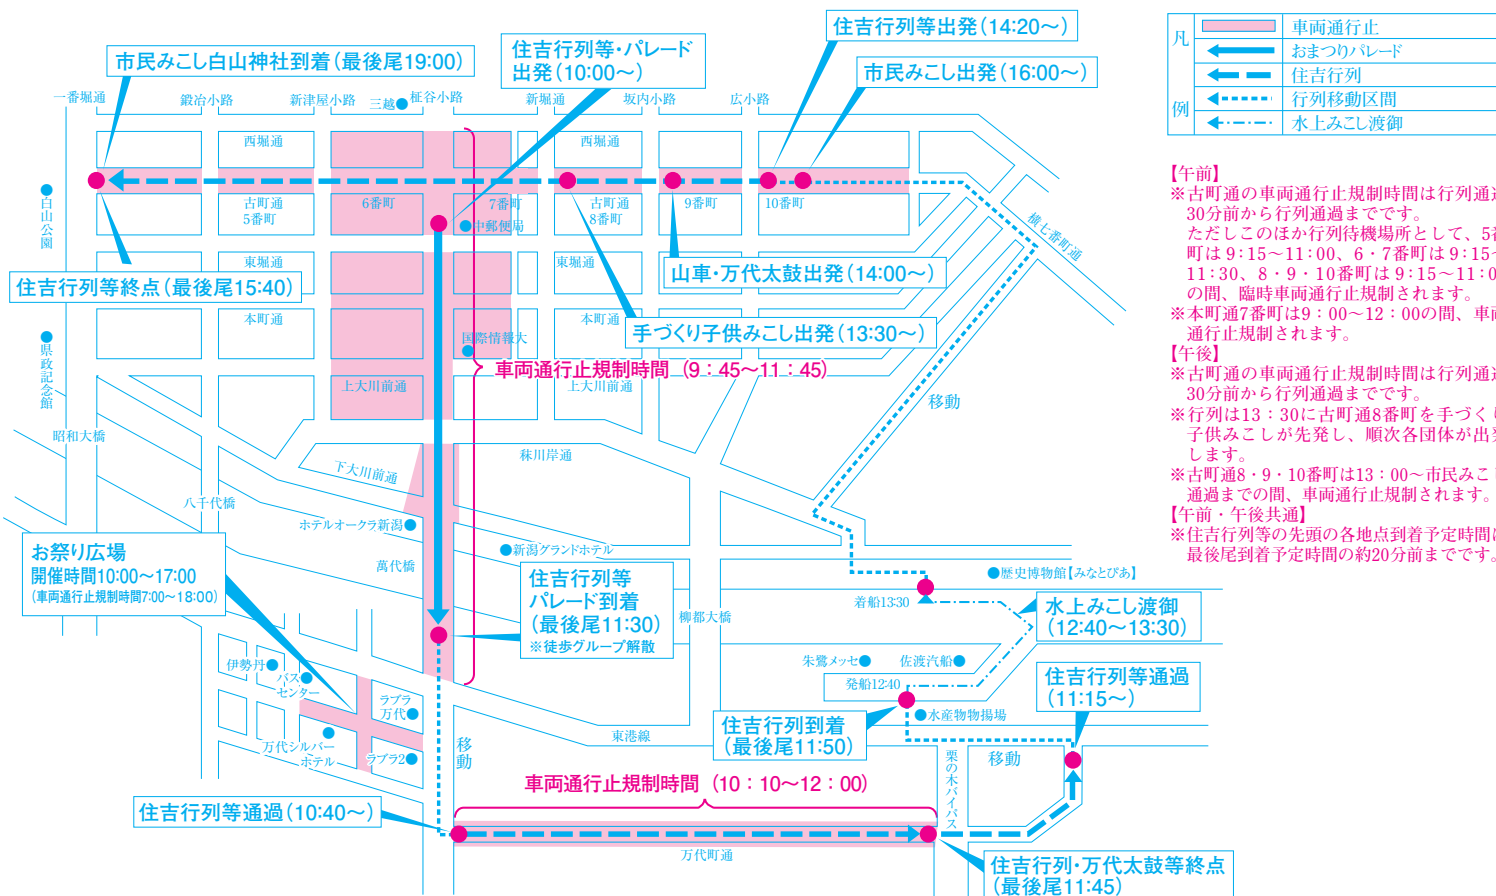

平成28年 新潟まつり 臨時交通規制図

8月5日(金)・6日(土)・7日(日)

新潟まつり実行委員会 [新潟市観光政策課 025-226-2608 | 新潟商工会議所 025-290-4411 | 新潟東警察署 新潟中央警察署]

8月5日 大民謡流し

規制時間 18時30分～21時00分
 ※〳〳のパーキングメーターは、15時に休止となります。

凡	例
	車両通行止区域
	既設一方通行
	パーキングメーター休止

まつり期間中のお願い

楽しい新潟まつりにするため、次のことについてご協力願います。また、まつり当日は、状況に応じて交通規制時間等が変更されることがありますので、現場警備員等の指示に従ってください。

- 交通規制について**
車両通行止区域においては、規制時間内は車両の出入りができなくなりますのでご注意ください。
- 花火見物について**
(1) 立入禁止区域、信濃川堤防上(ワケド設置区域)には入らないでください。
(2) 萬代橋、八千代橋上は混雑すると危険です。立ち止まらないでください。
(3) 車両通行止区域と萬代橋及び八千代橋上は、自転車の走行も禁止です。自転車は降りて通行してください。
- 盗難予防について**
(1) 人込みでは刃物被害に十分注意してください。
(2) 盗難や暴力等の被害を受けたら、すぐ警察へ連絡(110番)してください。
- 交通事故防止について**
まつりにおいでの際、また、お帰り際には、交通事故に十分注意してください。
- 萬代橋について**
混雑が予想される際は、萬代橋の一時通行止めをさせていただきます場合があります。
- 船等の水上交通規制について**
(1) 水上で観覧する場合、6日は19:00～21:00まで、7日は18:00～21:00まで船等の移動が制限されますので、あらかじめご了承ください。
(2) 萬代橋、八千代橋間の川中に、台船と小型船をセッとするため、付近を通過する船等は、充分距離を取って係留ロープ等に接触しないよう、ご注意ください。
- ドローン飛行自粛について**
まつり会場及びその周辺において、小型無人機「ドローン」の飛行自粛をお願いします。(飛行させる場合は、あらかじめ、国土交通大臣の許可を受ける必要があります。)
- 雨天等の場合について**
民謡流しパレード等は中止となる場合があります。8月7日の花火大会のみ1日順延となります。
- その他**
まつり期間中の交通渋滞緩和のため自家用車はできるだけ御遠慮ください。なお、まつり行事のためバス路線が一部変更されるところもありますので新潟交通の各窓口へおたずねください。

8月6日 新潟キラキラパレード・住吉行列・水上みこし渡御・お祭り広場・市民みこし

凡	例
	車両通行止
	おまつりパレード
	住吉行列
	行列移動区間
	水上みこし渡御

【午前】
 ※古町通の車両通行止規制時間は行列通過30分前から行列通過までです。ただしこのほか行列待機場所として、5番町は9:15～11:00、6・7番町は9:15～11:30、8・9・10番町は9:15～11:00の間、臨時車両通行止規制されます。
 ※本町通7番町は9:00～12:00の間、車両通行止規制されます。

【午後】
 ※古町通の車両通行止規制時間は行列通過30分前から行列通過までです。
 ※行列は13:30に古町通8番町を手づくり子供みこしが先発し、順次各団体が出発します。
 ※古町通8・9・10番町は13:00～市民みこし通過までの間、車両通行止規制されます。
 【午前・午後共通】
 ※住吉行列等の先頭の各地到着予定時間は最後尾到着予定時間の約20分前までです。

8月6日 まちなか音楽花火

凡	例
	立入禁止区域
	車両通行止区域
	既設一方通行