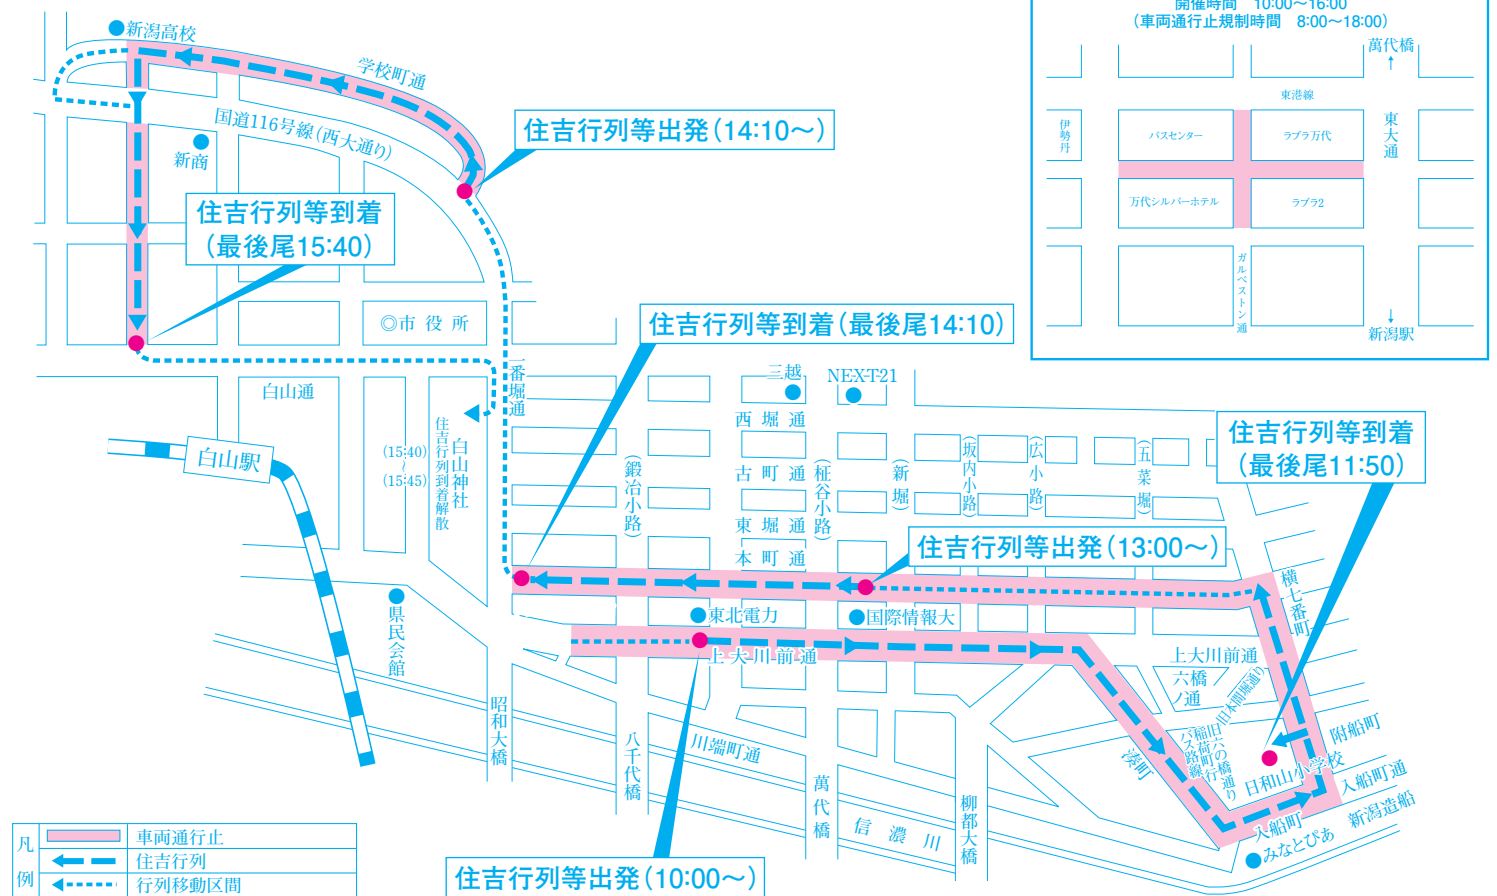

8月6日 新潟キラキラパレード・住吉行列・水上みこし渡御・お祭り広場・市民みこし

凡	例
	車両通行止
	おまつりパレード
	住吉行列
	行列移動区間
	水上みこし渡御

【午前】
 ※古町通の車両通行止規制時間は行列通過30分前から行列通過までです。ただしこのほか行列待機場所として、5番町は9:15～11:00、6・7番町は9:15～11:30、8・9・10番町は9:15～11:00の間、臨時車両通行止規制されます。
 ※本町通7番町は9:00～12:00の間、車両通行止規制されます。

【午後】
 ※古町通の車両通行止規制時間は行列通過30分前から行列通過までです。
 ※行列は13:30に古町通8番町を手づくり子供みこしが先発し、順次各団体が出発します。
 ※古町通8・9・10番町は13:00～市民みこし通過までの間、車両通行止規制されます。
 【午前・午後共通】
 ※住吉行列等の先頭の各地到着予定時間は最後尾到着予定時間の約20分前までです。

8月6日 まちなか音楽花火

凡	例
	立入禁止区域
	車両通行止区域
	既設一方通行

●**やすらぎ堤について**
 混雑の状況に応じて入場を規制させていただきます場合があります。

8月7日 住吉行列・お祭り広場

※住吉行列道路の車両通行止規制時間は、行列通過の30分前から行列通過までです。(ピンク色の区間のみ規制)

凡	例
	車両通行止
	住吉行列
	行列移動区間

凡	例
	立入禁止区域
	車両通行止区域
	既設一方通行
	立入規制区域

●**やすらぎ堤について**
 混雑の状況に応じて入場を規制させていただきます場合があります。

まつり期間中の交通渋滞緩和のため **マイカーの新潟駅周辺・新潟市中心部への乗入れ自粛** に御協力をお願いします