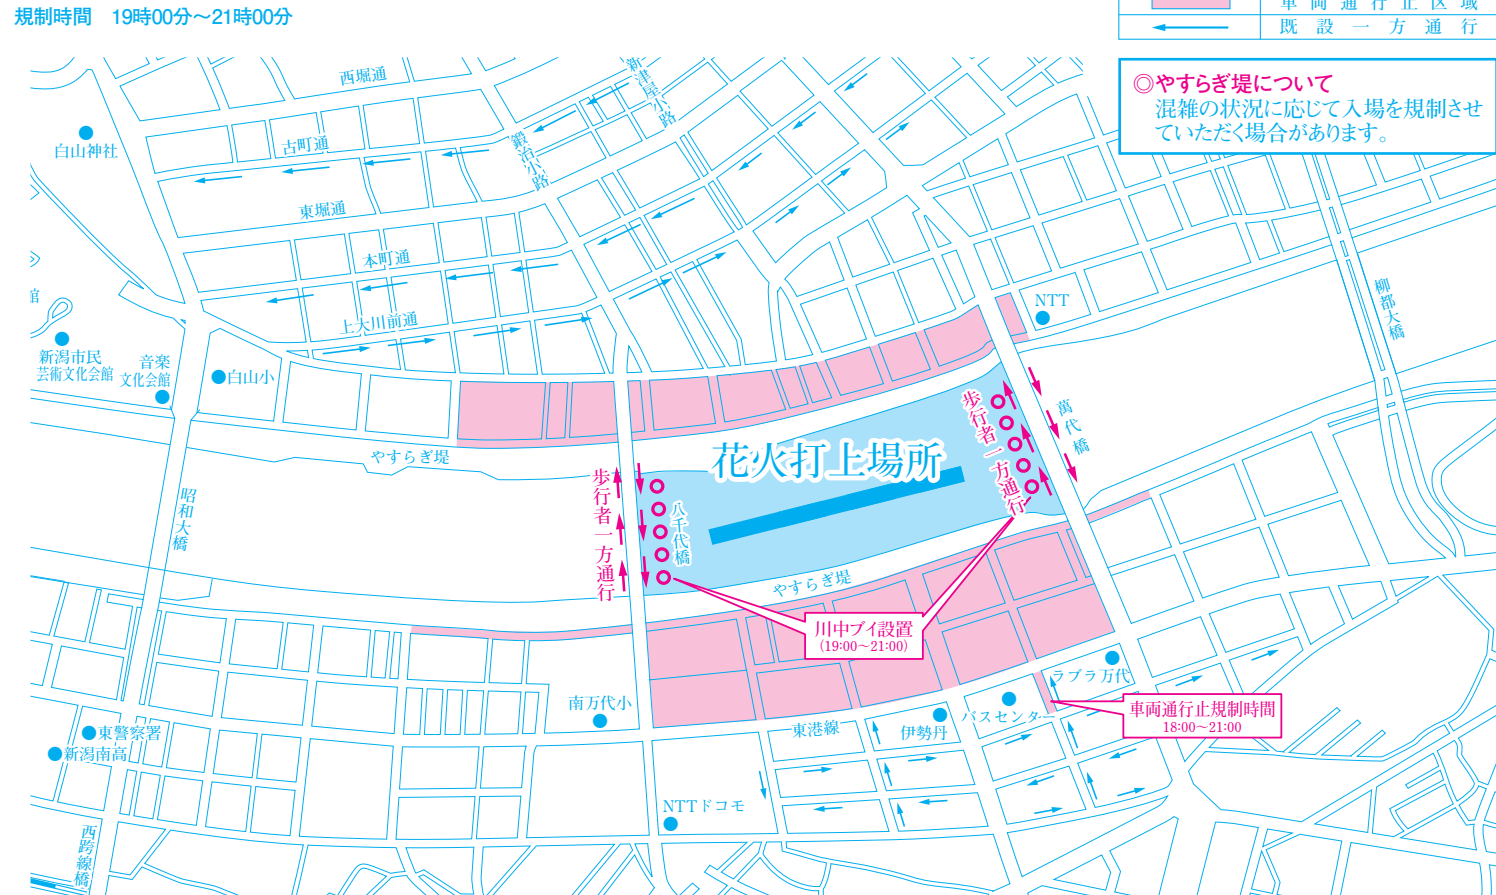

平成28年 新潟まつり 臨時交通規制図

8月5日(金)・6日(土)・7日(日)

新潟まつり実行委員会 [新潟市観光政策課 025-226-2608 | 新潟商工会議所 025-290-4411 | 新潟東警察署 新潟中央警察署]

8月5日 大民謡流し

規制時間 18時30分～21時00分
 ※〳〳のパーキングメーターは、15時に休止となります。

凡	例
	車両通行止区域
	既設一方通行
	パーキングメーター休止

8月6日 新潟キラキラパレード・住吉行列・水上みこし渡御・お祭り広場・市民みこし

凡	例
	車両通行止
	おまつりパレード
	住吉行列
	行列移動区間
	水上みこし渡御

【午前】
 ※古町通の車両通行止規制時間は行列通過30分前から行列通過までです。ただしこのほか行列待機場所として、5番町は9:15～11:00、6・7番町は9:15～11:30、8・9・10番町は9:15～11:00の間、臨時車両通行止規制されます。
 ※本町通7番町は9:00～12:00の間、車両通行止規制されます。

【午後】
 ※古町通の車両通行止規制時間は行列通過30分前から行列通過までです。
 ※行列は13:30に古町通8番町を手づくり子供みこしが先発し、順次各団体が出発します。
 ※古町通8・9・10番町は13:00～市民みこし通過までの間、車両通行止規制されます。
 【午前・午後共通】
 ※住吉行列等の先頭の各地到着予定時間は最後尾到着予定時間の約20分前までです。

8月6日 まちなか音楽花火

凡	例
	立入禁止区域
	車両通行止区域
	既設一方通行

●**やすらぎ堤について**
 混雑の状況に応じて入場を規制させていただきます場合があります。

8月7日 住吉行列・お祭り広場

※住吉行列道路の車両通行止規制時間は、行列通過の30分前から行列通過までです。(ピンク色の区間のみ規制)

凡	例
	車両通行止
	住吉行列
	行列移動区間

凡	例
	立入禁止区域
	車両通行止区域
	既設一方通行
	立入規制区域

●**やすらぎ堤について**
 混雑の状況に応じて入場を規制させていただきます場合があります。