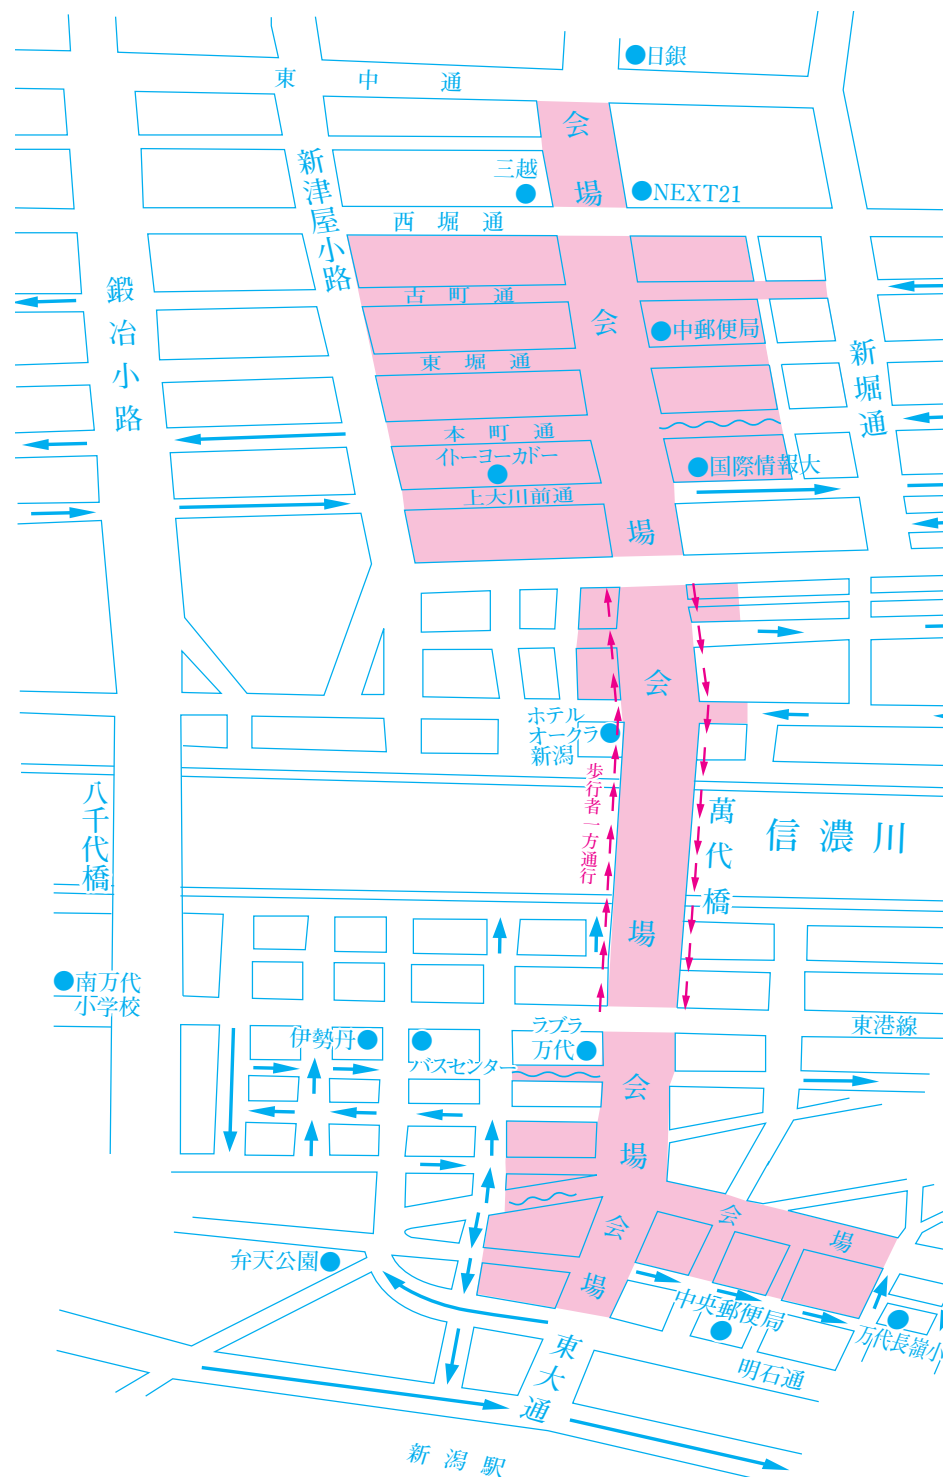

平成28年 新潟まつり 臨時交通規制図

8月5日(金)・6日(土)・7日(日)

新潟まつり実行委員会 [新潟市観光政策課 025-226-2608 | 新潟商工会議所 025-290-4411 | 新潟東警察署 新潟中央警察署]

8月5日 大民謡流し

規制時間 18時30分～21時00分
 ※〳〳のパーキングメーターは、15時に休止となります。

凡	例
	車両通行止区域
	既設一方通行
	パーキングメーター休止

8月6日 新潟キラキラパレード・住吉行列・水上みこし渡御・お祭り広場・市民みこし

凡	例
	車両通行止
	おまつりパレード
	住吉行列
	行列移動区間
	水上みこし渡御

【午前】
 ※古町通の車両通行止規制時間は行列通過30分前から行列通過までです。ただしこのほか行列待機場所として、5番町は9:15～11:00、6・7番町は9:15～11:30、8・9・10番町は9:15～11:00の間、臨時車両通行止規制されます。
 ※本町通7番町は9:00～12:00の間、車両通行止規制されます。

【午後】
 ※古町通の車両通行止規制時間は行列通過30分前から行列通過までです。
 ※行列は13:30に古町通8番町を手づくり子供みこしが先発し、順次各団体が出発します。
 ※古町通8・9・10番町は13:00～市民みこし通過までの間、車両通行止規制されます。
 【午前・午後共通】
 ※住吉行列等の先頭の各地到着予定時間は最後尾到着予定時間の約20分前までです。

8月6日 まちなか音楽花火

凡	例
	立入禁止区域
	車両通行止区域
	既設一方通行

●**やすらぎ堤について**
 混雑の状況に応じて入場を規制させていただきます場合があります。

8月7日 住吉行列・お祭り広場

※住吉行列道路の車両通行止規制時間は、行列通過の30分前から行列通過までです。(ピンク色の区間のみ規制)

凡	例
	車両通行止
	住吉行列
	行列移動区間

凡	例
	立入禁止区域
	車両通行止区域
	既設一方通行
	立入規制区域

●**やすらぎ堤について**
 混雑の状況に応じて入場を規制させていただきます場合があります。