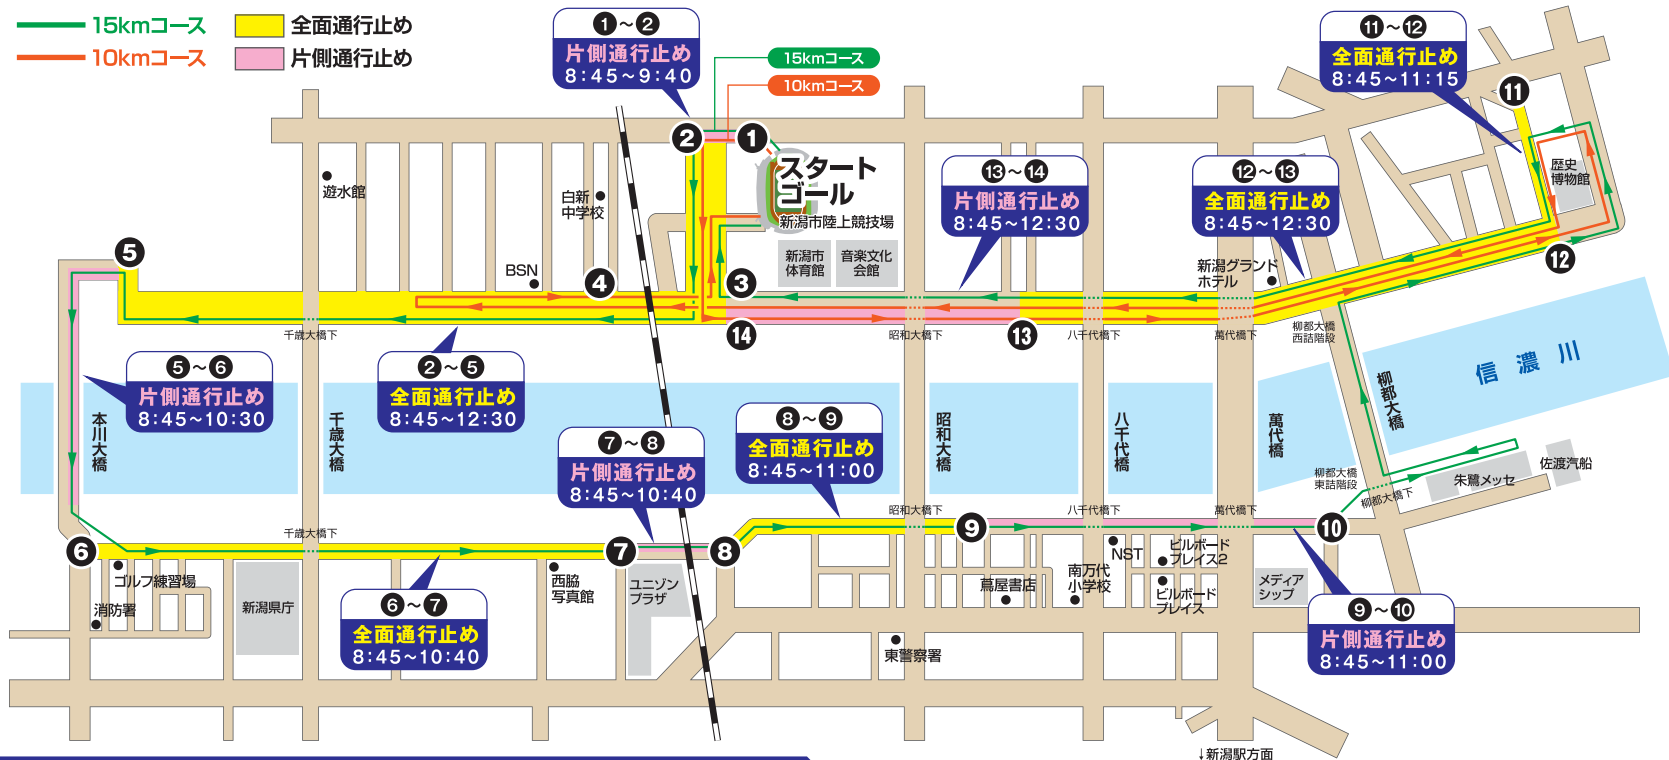

## 4/17

日 雨天決行

15km 9:00  
10km 9:15  
新潟市陸上競技場スタート

### 交通規制

- 陸上競技場周辺
- 市道信濃川右岸線
- 市道信濃川左岸線
- 新潟市歴史博物館周辺
- 本川大橋周辺

で通行止め、片側通行など交通規制を行います。時間帯などは右の地図のとおりです。お近くを通る際、警察官、警備員の指示に従ってください。ご協力よろしくお願いします。

陸上競技場周辺	①～② 8:45 から 9:40まで	片側通行止め	⑥～⑦ 8:45 から 10:40まで	全面通行止め	
	②～⑤ 8:45 から 12:30まで	全面通行止め	⑦～⑧ 8:45 から 10:40まで	片側通行止め	
本川大橋周辺	⑤～⑥ 8:45 から 10:30まで	片側通行止め	⑧～⑨ 8:45 から 11:00まで	全面通行止め	
市道 信濃川左岸線	⑫～⑬ 8:45 から 12:30まで	全面通行止め	⑨～⑩ 8:45 から 11:00まで	片側通行止め	
	⑬～⑭ 8:45 から 12:30まで	片側通行止め	新潟市歴史博物館周辺	⑪～⑫ 8:45 から 11:15まで	全面通行止め