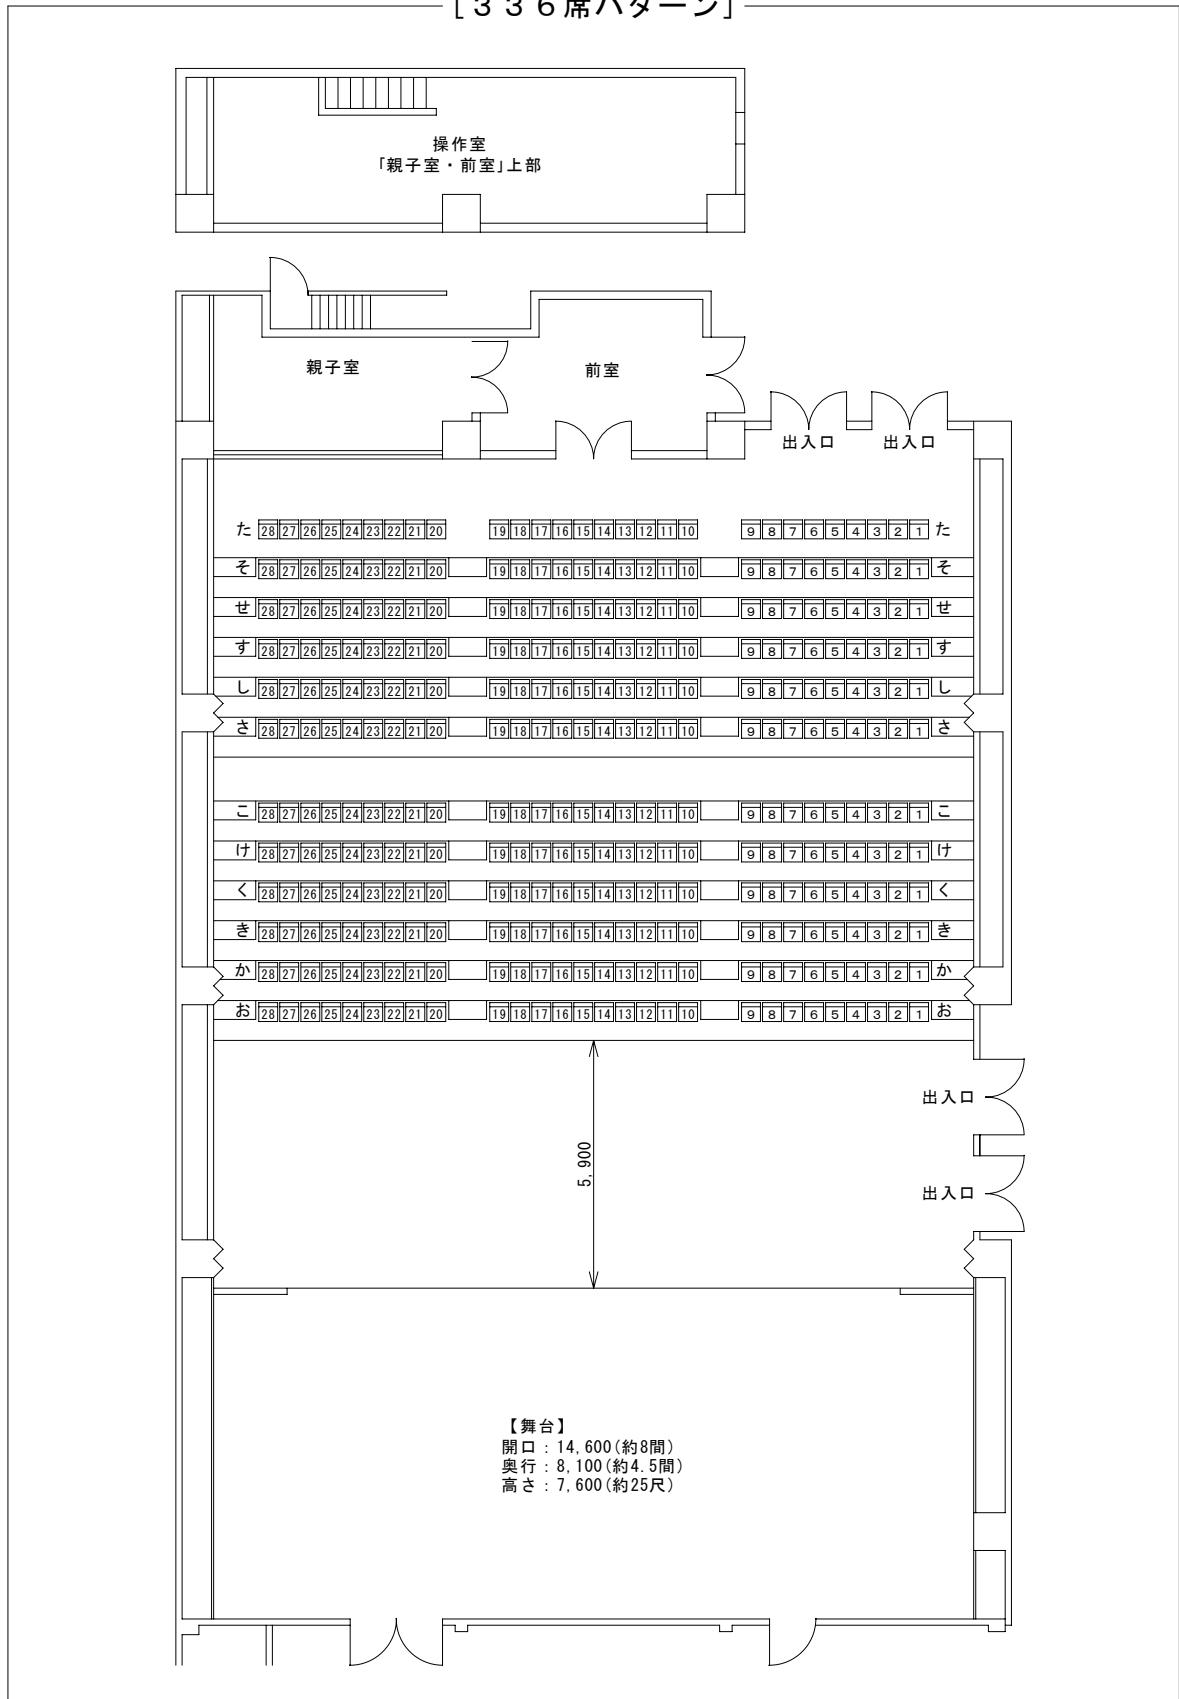

※A 4 (縦) で印刷して下さい。

[多目的ホール：図①] S=1/180 (図面1cmが1.8m)

[座席数] 448席 固定席：336席 可動席：112席 (ステージ下に収納)	図①：448席パターン
	図②：336席パターン
	図③：舞台
	図④：楽屋
メモ	

※A 4 (縦) で印刷して下さい。

[多目的ホール：図②] S=1/180 (図面1cmが1.8m)

[3 3 6 席パターン]

A 4 (横)で印刷して下さい。

[多目的ホール(舞台):図] S=1/120(図面1cmが1.2m)

【 備品名 】		【 数量 】	【 備品名 】		【 数量 】	【 備品名 】		【 数量 】			
舞 台	映写スクリーン	1 式	照 明	調光装置	1 式	映 写 機	液晶プロジェクター:ビデオタイプ	1 式			
	つりボタン	1 本		作業灯	1 式		DVDプレーヤー、持込みパソコンを含む	1 式	音 響	拡声装置:	1 式
	指揮台	1 台		ポーターライト:カラーフィルターを含まない	2 列		映写機16ミリ	1 台		有線マイク及び卓上スタンド 各1本付	1 式
	譜面台	20 本		アップーホリゾンライト:カラーフィルターを含まない	1 列		スライド機	1 台		ワイヤレスマイク	4 波
	オーケストラ用いす	20 脚		ローホリゾンライト:カラーフィルターを含まない	1 列		オーバーヘッドカメラ	1 台		CDプレーヤー/MDプレーヤー(兼用機)	1 台
	演台:花台付	1 台		サスペンションライト:カラーフィルターを含まない	2 列		オーバーヘッドプロジェクター	1 台		インカムセット	1 式
	解説台	1 台		フットライト:カラーフィルターを含まない	1 列					カット式テーブルレコーダー	1 台
	長机	1 台		シーリングスポットライト:カラーフィルターを含まない	1 式					コンソール	1 式
	音響反射板	1 式		ピンスポットライト:カラーフィルターを含まない	1 台					モニタースピーカー	6 台
										有線マイク	4 本
								マイクスタンド(卓上:4本・ストリート:2本・ブーム:2本)			
						楽器					

※A 4 (横)で印刷して下さい。

[多目的ホール(楽屋):図④] S=1/80(図面1cmが0.8m)

【備品名】	【数量】
[楽屋1]	
電話	1
ポット	1
湯飲茶碗:茶卓x6、急須x1	6
冷蔵庫	1
姿見	1
テーブル	1
椅子	4
化粧鏡(壁三面):パイプ椅子3	1
ハンガーラック	1
洗面台	2
シャワー	1
トイレ	1
[楽屋2]	
電話	1
ポット	1
湯飲茶碗:茶卓x6、急須x1	6
冷蔵庫	1
姿見	1
テーブル	1
椅子	4
化粧鏡(壁三面):パイプ椅子3	1
ハンガーラック	1
洗面台	2
シャワー	1
トイレ	1