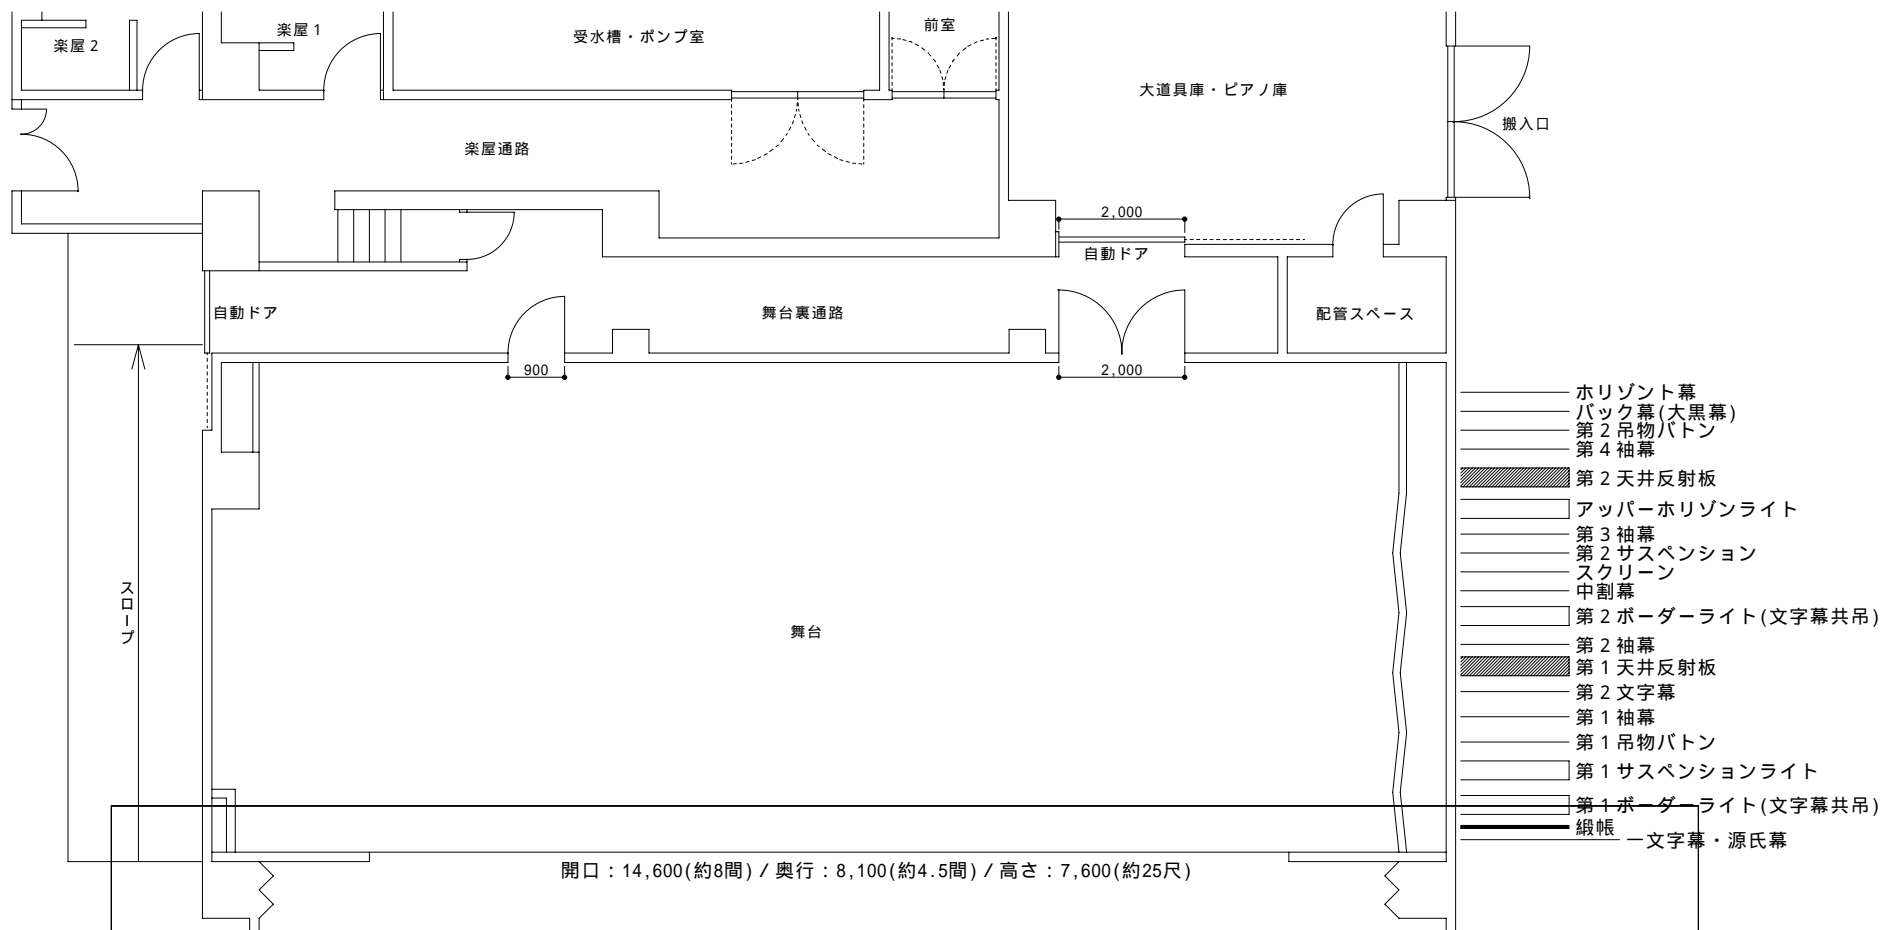

※A 4 (縦) で印刷して下さい。

[多目的ホール：図①] S=1/180 (図面1cmが1.8m)

[座席数] 448席 固定席：336席 可動席：112席 (ステージ下に収納)	図①：448席パターン
	図②：336席パターン
	図③：舞台
	図④：楽屋
メモ	

※A 4 (縦) で印刷して下さい。

[多目的ホール：図②] S=1/180 (図面1cmが1.8m)

[3 3 6 席パターン]

A 4 (横)で印刷して下さい。

[多目的ホール(舞台):図] S=1/120(図面1cmが1.2m)

【 備品名 】		【 数量 】	【 備品名 】		【 数量 】	【 備品名 】		【 数量 】			
舞 台	映写スクリーン	1 式	照 明	調光装置	1 式	映 写 機	液晶プロジェクター:ビデオタイプ	1 式			
	つりボタン	1 本		作業灯	1 式		DVDプレーヤー、持込みパソコンを含む	1 式	音 響	拡声装置:	1 式
	指揮台	1 台		ポーターライト:カラーフィルターを含まない	2 列		映写機16ミリ	1 台		有線マイク及び卓上スタンド 各1本付	1 式
	譜面台	20 本		アップーホリゾンライト:カラーフィルターを含まない	1 列		スライド機	1 台		ワイヤレスマイク	4 波
	オーケストラ用いす	20 脚		ローホリゾンライト:カラーフィルターを含まない	1 列		オーバーヘッドカメラ	1 台		CDプレーヤー/MDプレーヤー(兼用機)	1 台
	演台:花台付	1 台		サスペンションライト:カラーフィルターを含まない	2 列		オーバーヘッドプロジェクター	1 台		インカムセット	1 式
	解説台	1 台		フットライト:カラーフィルターを含まない	1 列					カット式テーブルレコーダー	1 台
	長机	1 台		シーリングスポットライト:カラーフィルターを含まない	1 式					コンソール	1 式
	音響反射板	1 式		ピンスポットライト:カラーフィルターを含まない	1 台					モニタースピーカー	6 台
										有線マイク	4 本
								マイクスタンド(卓上:4本・ストリート:2本・ブーム:2本)			
						楽器					

※A 4 (横)で印刷して下さい。

[多目的ホール(楽屋):図④] S=1/80(図面1cmが0.8m)

【備品名】	【数量】
[楽屋1]	
電話	1
ポット	1
湯飲茶碗:茶卓x6、急須x1	6
冷蔵庫	1
姿見	1
テーブル	1
椅子	4
化粧鏡(壁三面):パイプ椅子3	1
ハンガーラック	1
洗面台	2
シャワー	1
トイレ	1
[楽屋2]	
電話	1
ポット	1
湯飲茶碗:茶卓x6、急須x1	6
冷蔵庫	1
姿見	1
テーブル	1
椅子	4
化粧鏡(壁三面):パイプ椅子3	1
ハンガーラック	1
洗面台	2
シャワー	1
トイレ	1