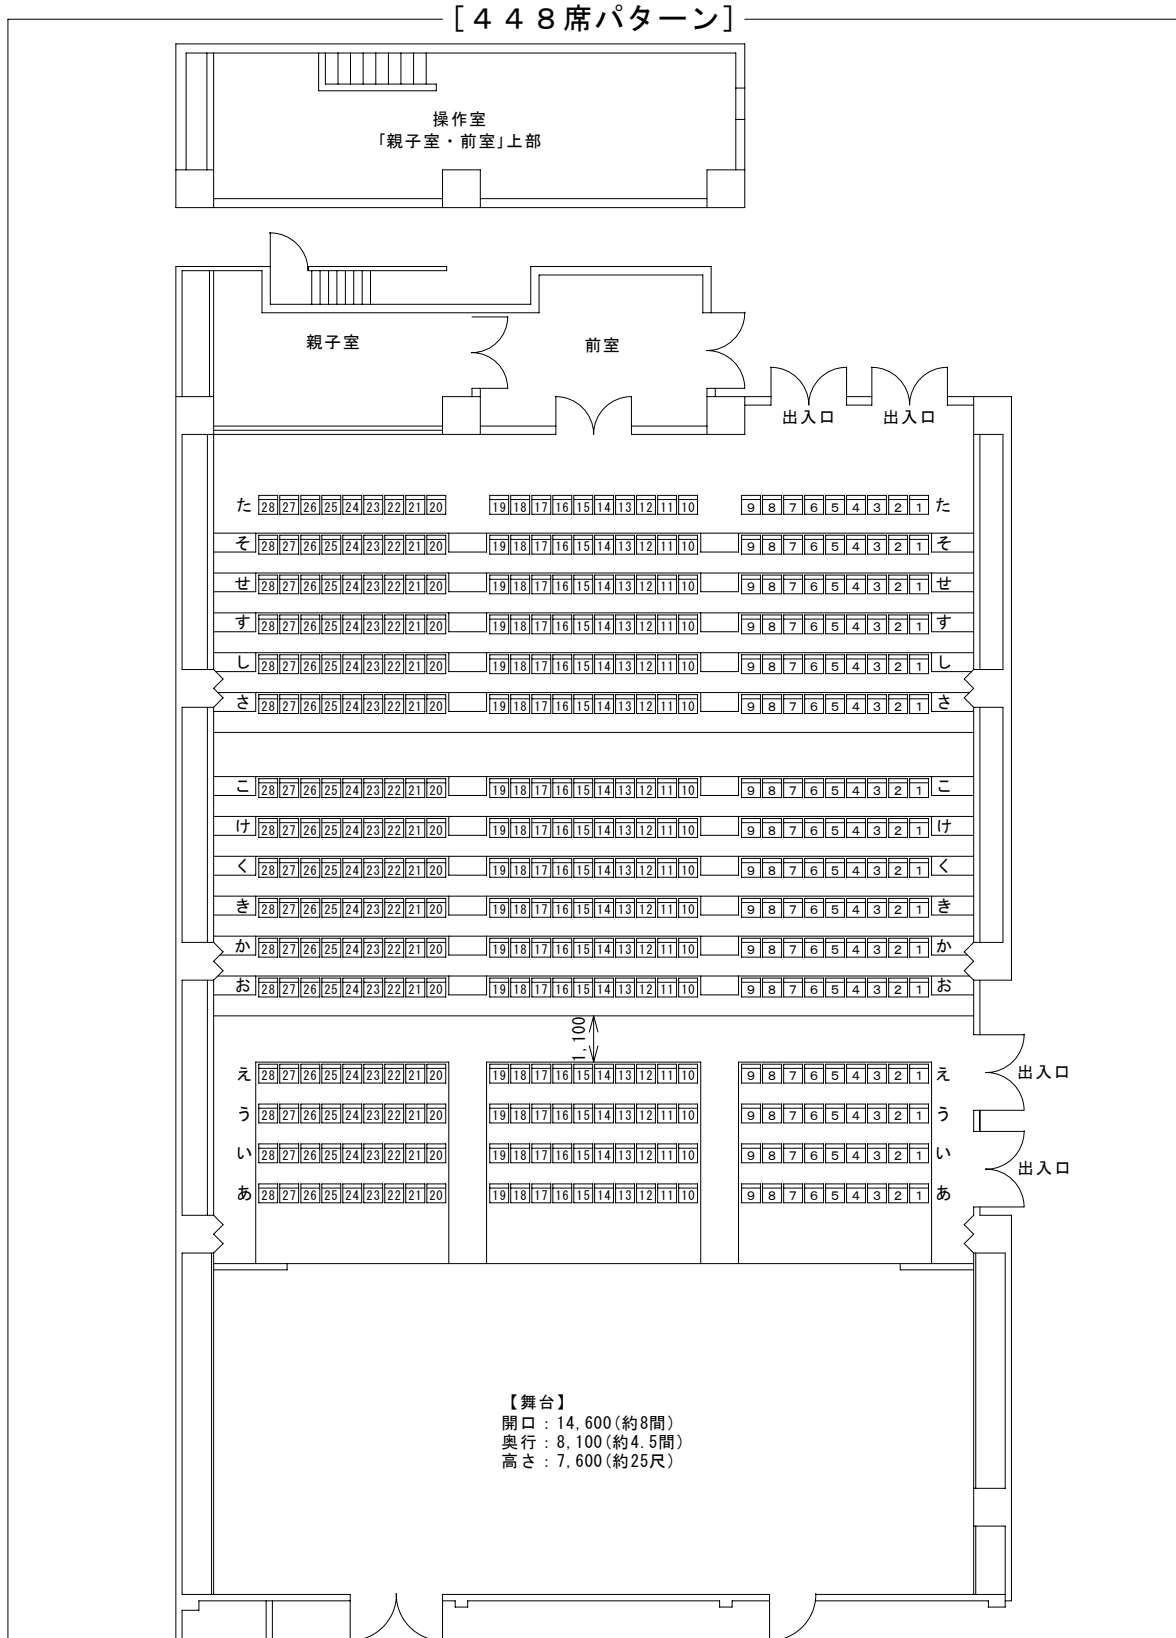

※A 4 (縦) で印刷して下さい。

[多目的ホール：図①] S=1/180 (図面1cmが1.8m)

[座席数] 448席 固定席：336席 可動席：112席 (ステージ下に収納)	図①：448席パターン
	図②：336席パターン
	図③：舞台
	図④：楽屋
メモ	

※A 4 (縦) で印刷して下さい。

[多目的ホール：図②] S=1/180 (図面1cmが1.8m)

[3 3 6 席パターン]

A 4 (横)で印刷して下さい。

[多目的ホール(舞台):図] S=1/120(図面1cmが1.2m)

【 備品名 】		【 数量 】	【 備品名 】		【 数量 】	【 備品名 】		【 数量 】			
舞 台	映写スクリーン	1 式	照 明	調光装置	1 式	映 写 機	液晶プロジェクター:ビデオタイプ	1 式			
	つりボタン	1 本		作業灯	1 式		DVDプレーヤー、持込みパソコンを含む	1 式	音 響	拡声装置:	1 式
	指揮台	1 台		ポーターライト:カラーフィルターを含まない	2 列		映写機16ミリ	1 台		有線マイク及び卓上スタンド 各1本付	1 式
	譜面台	20 本		アップーホリゾンライト:カラーフィルターを含まない	1 列		スライド機	1 台		ワイヤレスマイク	4 波
	オーケストラ用いす	20 脚		ローホリゾンライト:カラーフィルターを含まない	1 列		オーバーヘッドカメラ	1 台		CDプレーヤー/MDプレーヤー(兼用機)	1 台
	演台:花台付	1 台		サスペンションライト:カラーフィルターを含まない	2 列		オーバーヘッドプロジェクター	1 台		インカムセット	1 式
	解説台	1 台		フットライト:カラーフィルターを含まない	1 列					カット式テーブルレコーダー	1 台
	長机	1 台		シーリングスポットライト:カラーフィルターを含まない	1 式					コンソール	1 式
	音響反射板	1 式		ピンスポットライト:カラーフィルターを含まない	1 台					モニタースピーカー	6 台
										有線マイク	4 本
								マイクスタンド(卓上:4本・ストリート:2本・ブーム:2本)			
						楽器					

※A 4 (横)で印刷して下さい。

[多目的ホール(楽屋):図④] S=1/80(図面1cmが0.8m)

【備品名】	【数量】
[楽屋1]	
電話	1
ポット	1
湯飲茶碗:茶卓x6、急須x1	6
冷蔵庫	1
姿見	1
テーブル	1
椅子	4
化粧鏡(壁三面):パイプ椅子3	1
ハンガーラック	1
洗面台	2
シャワー	1
トイレ	1
[楽屋2]	
電話	1
ポット	1
湯飲茶碗:茶卓x6、急須x1	6
冷蔵庫	1
姿見	1
テーブル	1
椅子	4
化粧鏡(壁三面):パイプ椅子3	1
ハンガーラック	1
洗面台	2
シャワー	1
トイレ	1