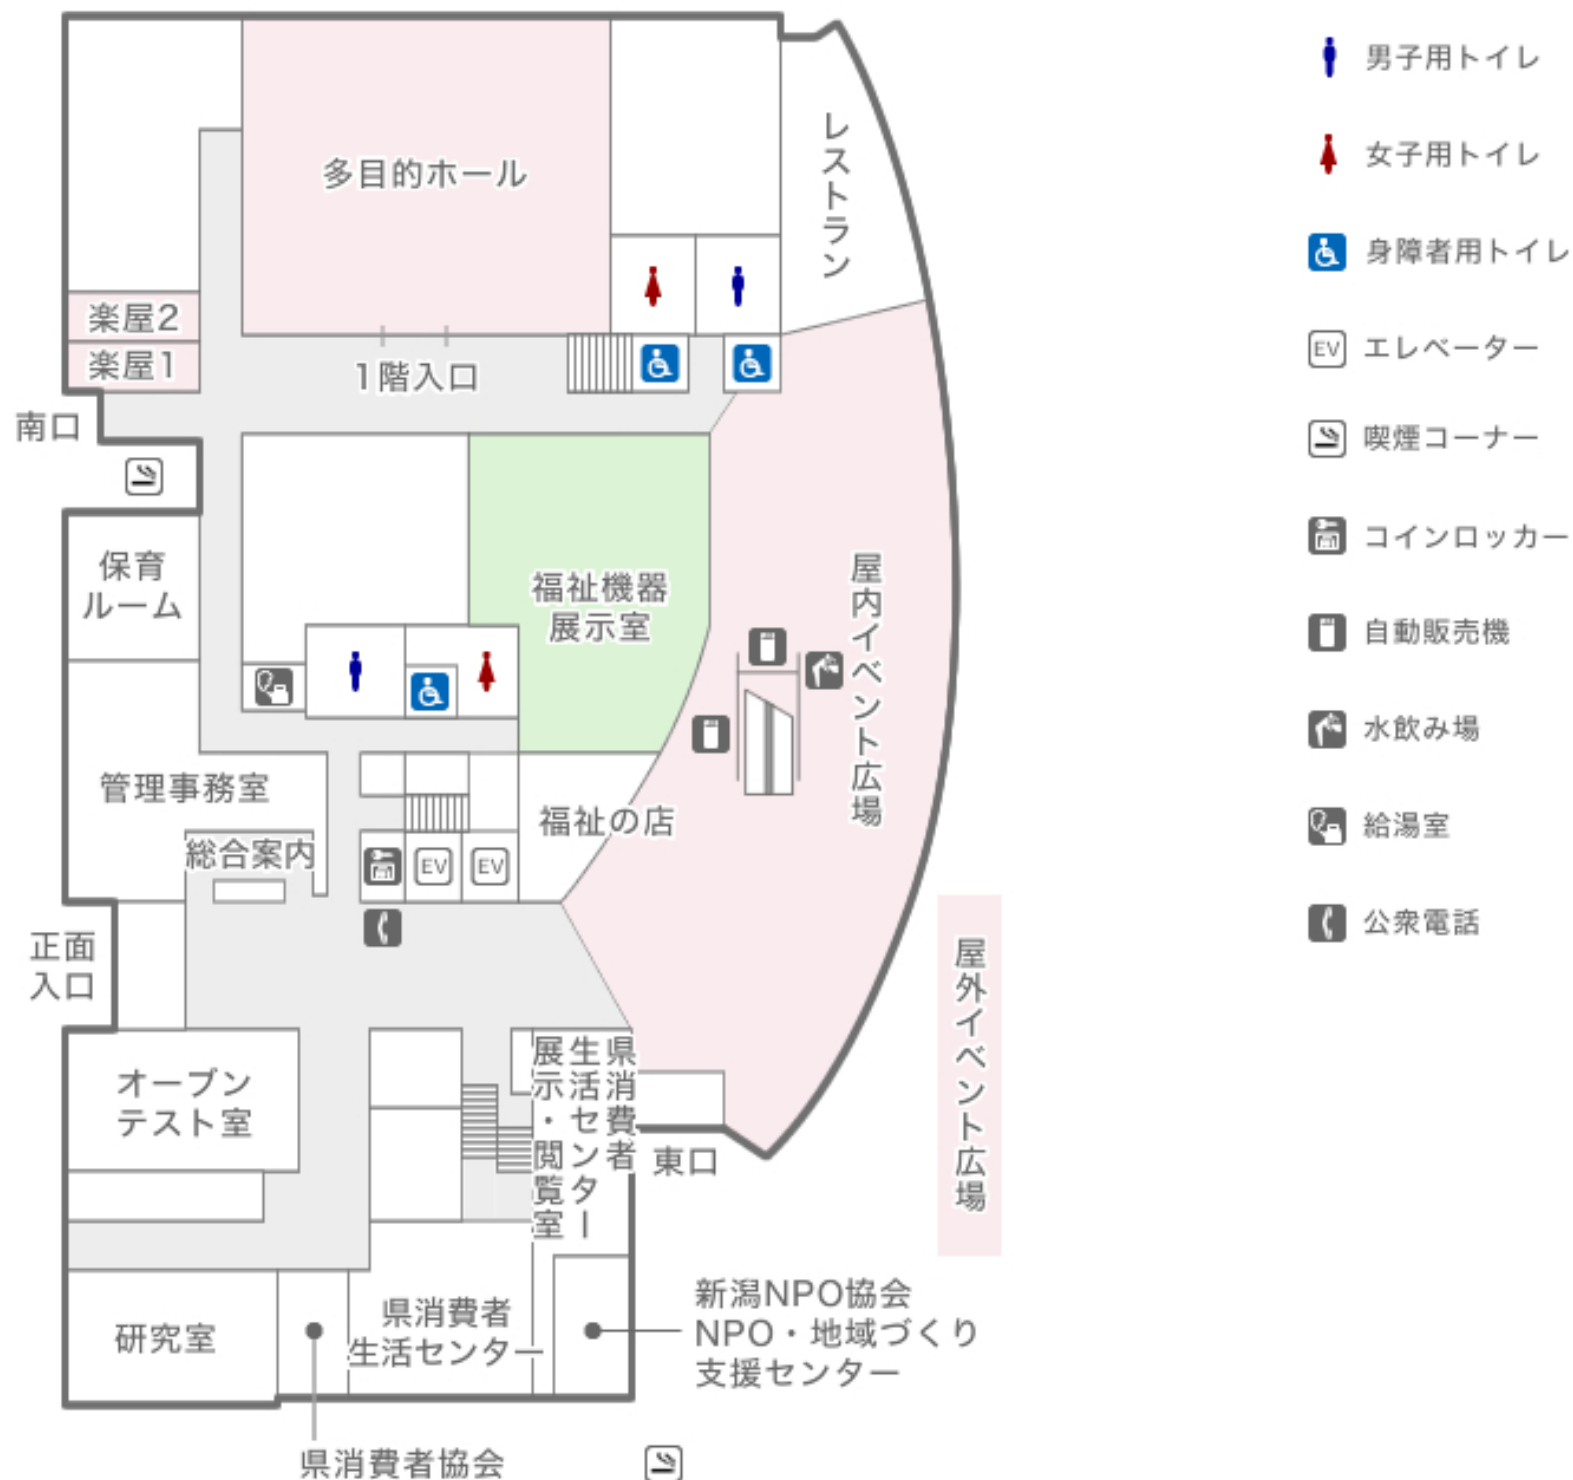

1F

2F

3F

-  男子用トイレ
-  女子用トイレ
-  身障者用トイレ
-  エレベーター
-  自動販売機
-  水飲み場
-  給湯室
-  公衆電話

4F

-  男子用トイレ
-  女子用トイレ
-  身障者用トイレ
-  EV エレベーター
-  自動販売機
-  水飲み場
-  給湯室

5F

-  男子用トイレ
-  女子用トイレ
-  身障者用トイレ
-  EV エレベーター
-  自動販売機
-  水飲み場
-  給湯室
-  公衆電話