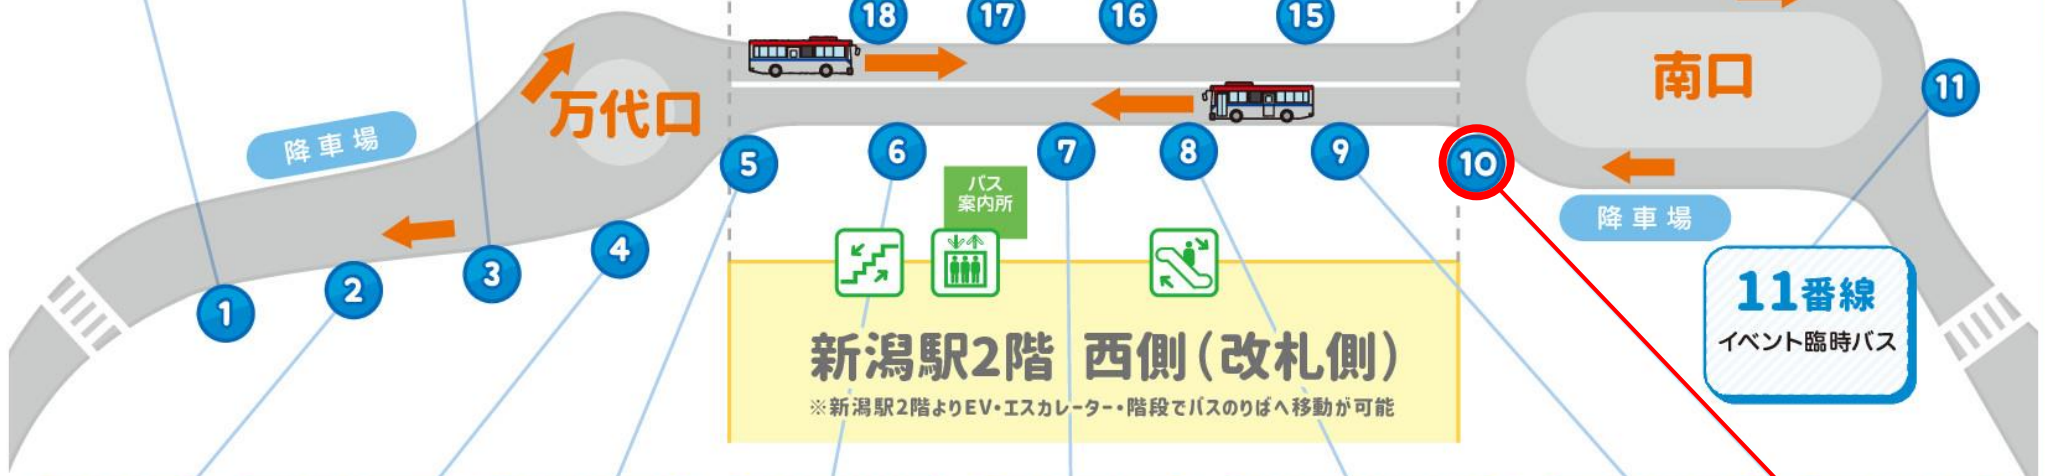

15番線

- 長潟線 (弁天橋・イオン南方面)

14番線

- 県庁線

13番線

- 女池線 (江南高校経由)
- 長潟線 (西潟線橋経由市役所ゆき)
- 大野・白根線 (江南高校経由)

12番線

- はなみずき線
- 亀田・横越線
- 免許センター線
- 東区バス

1番線

- 八千代橋線
- 柳都大橋線
- 新大病院線

3番線

- 石山線 (東明経由)
- 京王団地線
- 大野・白根線

新潟駅2階 東側 (えきなかこども園)

※新潟駅2階よりEV・エスカレーター・階段でバスのりばへ移動が可能

CoCoLo南館

新潟駅2階 西側 (改札側)

※新潟駅2階よりEV・エスカレーター・階段でバスのりばへ移動が可能

2番線

- 大形線
- 牡丹山線
- 竹尾線

4番線

- 空港・松浜線

5番線

- 臨港町線
- 河渡線

6番線

- 萬代橋ライン (W3 W4 寺尾線・大堀線直通)

7番線

- 西小針線

8番線

- 有明線
- 信濃町線
- 女池線 (市役所ゆき)

9番線

- 浜浦町線

10番線