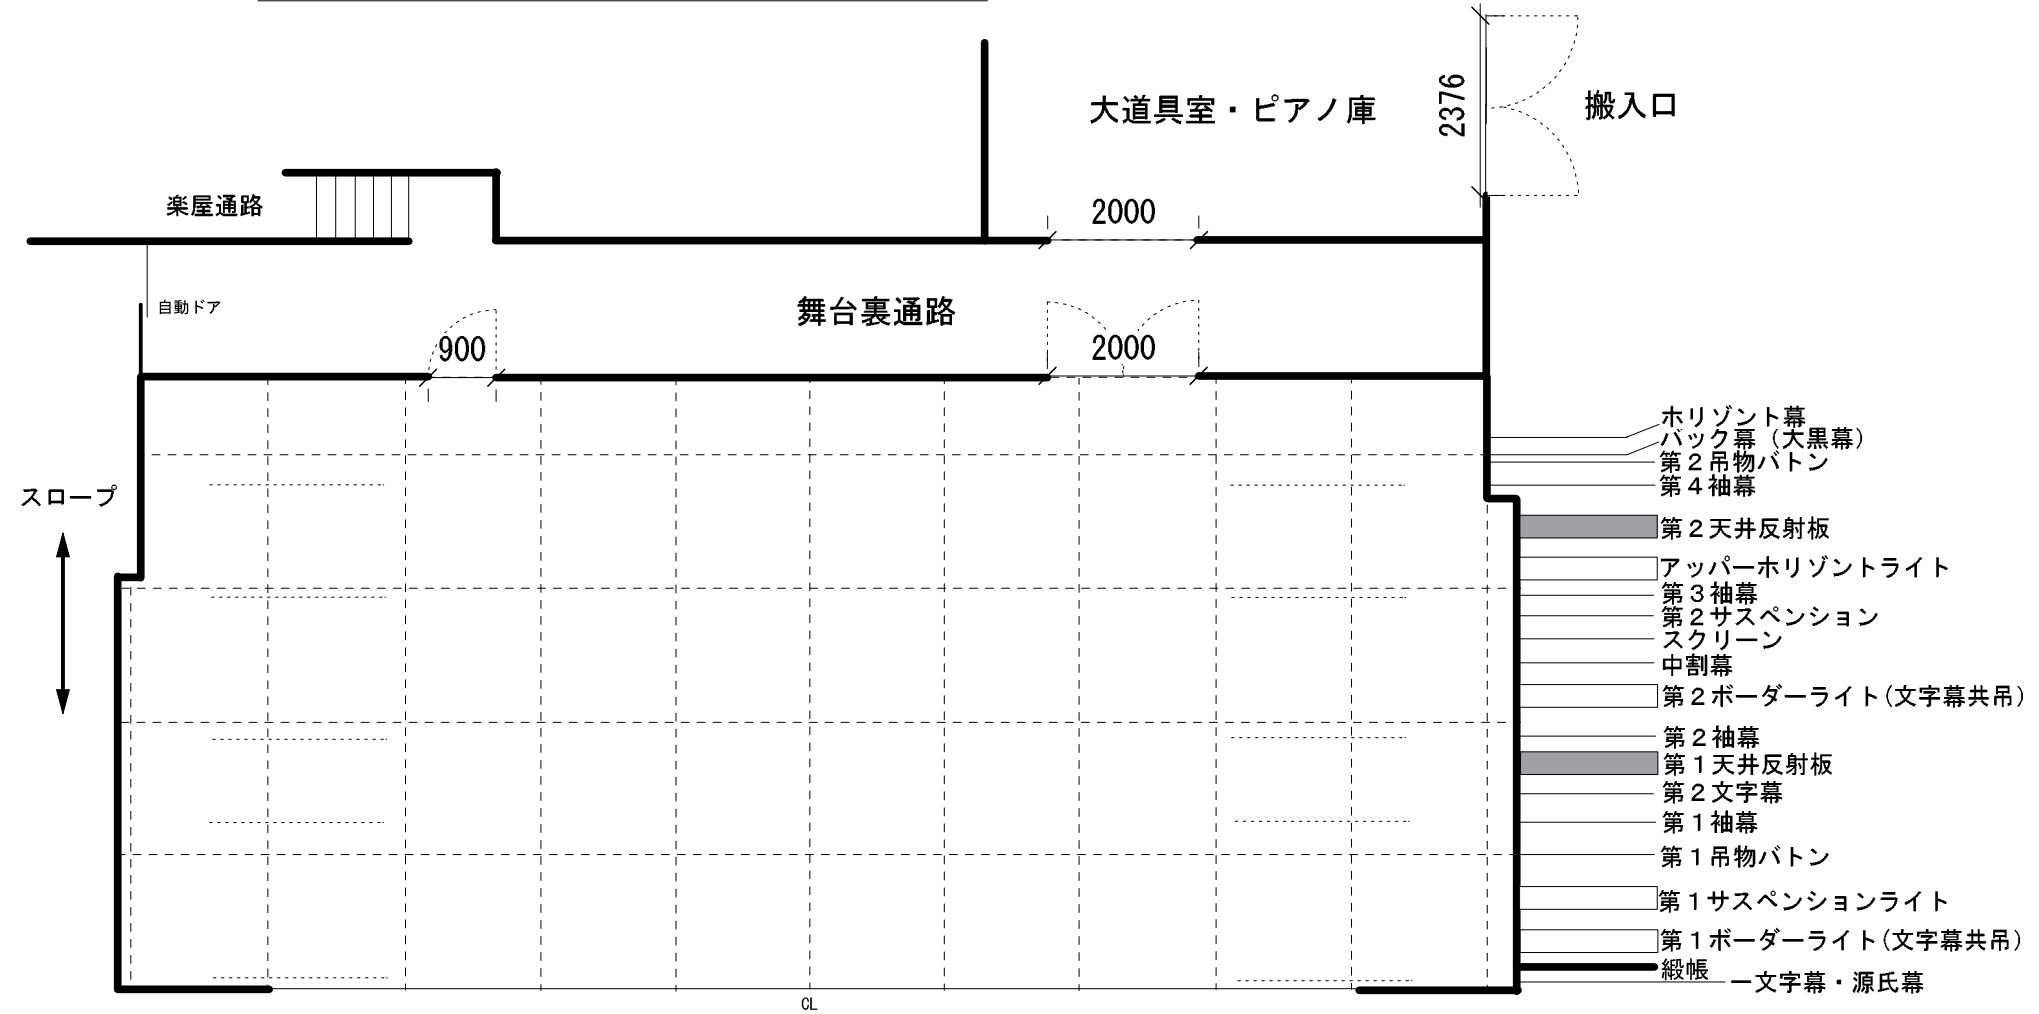

# 新潟ユニゾンプラザ 多目的ホール平面図

催物名 : \_\_\_\_\_

準備・仕込み 月 日 : ~

間口 : 14600 (約8間) 奥行 : 8100 (約4.5間) 高さ : 7600 (約25尺)